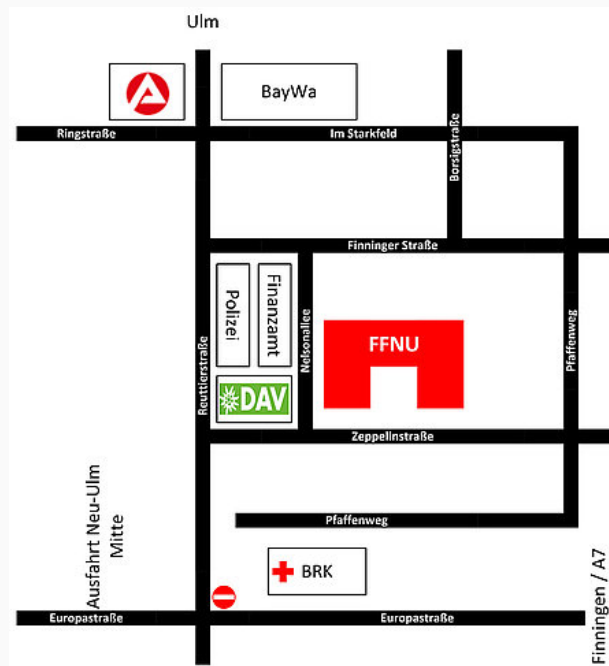

Anfahrtsbeschreibung über A7:

Von der AS Neu-Ulm über die B10 (vorbei an Finningen) rechts in die Reuttier Straße, von dort in die Zeppelinstraße. Kurz vor der Hauptwache links in die Zufahrt abbiegen und Sie kommen direkt auf das Gelände der Hauptfeuerwache. Folgen Sie auch der Beschilderung "Finanzamt" oder "TÜV", dies sind unsere direkten Nachbarn.

Parkplätze stehen Ihnen in ausreichender Anzahl direkt vor dem Haupteingang zur Verfügung, bitte halten Sie die **Parkplätze der Einsatzkräfte** für eventuelle Alarme unbedingt frei!