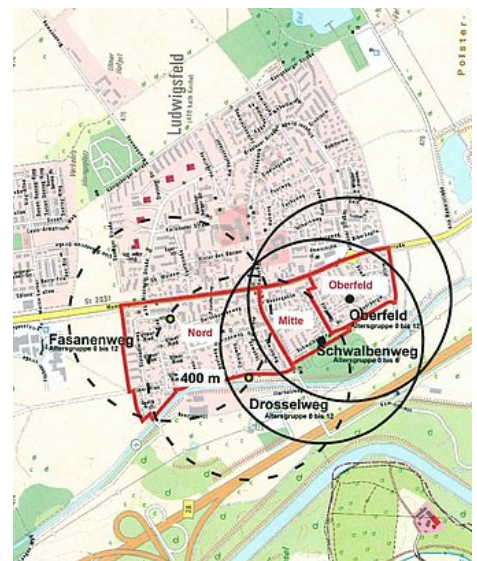

Neu-Ulm, 18. Dezember 2015

Standort für neuen Spielplatz in Ludwigsfeld

Der Neu-Ulmer Stadtrat hat am 16. Dezember in seiner letzten Sitzung im Jahr 2015 mehrheitlich den Neubau eines Spielplatzes im Drosselweg beschlossen. Zudem soll der Spielplatz im Schwalbenweg grundlegend saniert und aufgewertet werden.

Der neu zu bauende Spielplatz im Drosselweg ist ausgerichtet für Kinder bis zu sechs Jahren. Gebaut und umgesetzt werden soll der Spielplatz im kommenden Jahr. Hierfür wurden rund 70.000 Euro in den Haushalt eingestellt.

ohne Maßstab

Kinderspielplatz

○ geplant

● vorhanden

— Einzugsbereich Radius 400 m

Spielplatzstandorte in Ludwigsfeld, westlich der Memminger Straße

Weitere Neuigkeiten aus dem Stadtrat

Drucken